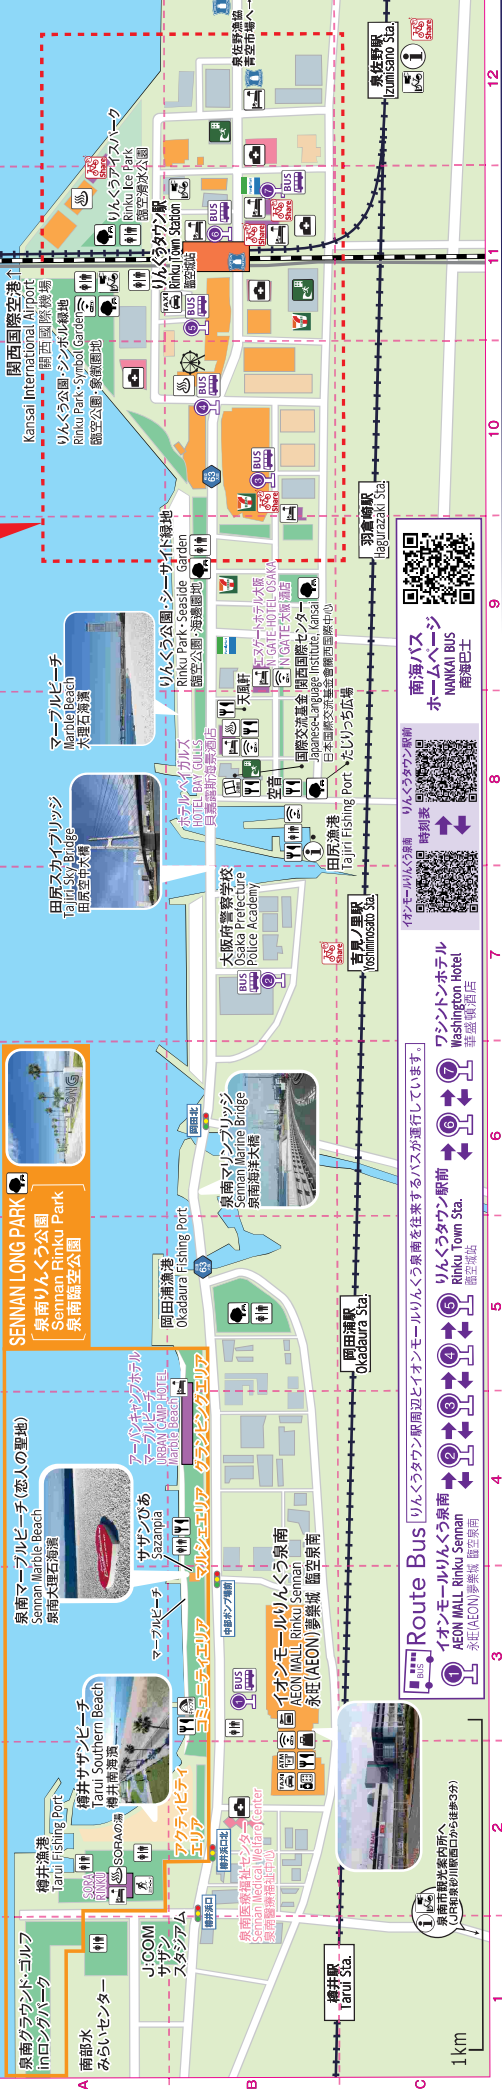

Route Bus りんくうタウン駅周辺バス運行中
ION MALL Rinku Sennan
AEON MALL Rinku Sennan
永旺(AEON) 夢楽城 臨空泉南

Route Bus りんくうタウン駅前
ION MALL Rinku Sennan
AEON MALL Rinku Sennan
永旺(AEON) 夢楽城 臨空泉南

Route Bus りんくうタウン駅南
ION MALL Rinku Sennan
AEON MALL Rinku Sennan
永旺(AEON) 夢楽城 臨空泉南

Route Bus りんくうタウン駅西
ION MALL Rinku Sennan
AEON MALL Rinku Sennan
永旺(AEON) 夢楽城 臨空泉南

Route Bus りんくうタウン駅北
ION MALL Rinku Sennan
AEON MALL Rinku Sennan
永旺(AEON) 夢楽城 臨空泉南

Route Bus りんくうタウン駅東
ION MALL Rinku Sennan
AEON MALL Rinku Sennan
永旺(AEON) 夢楽城 臨空泉南